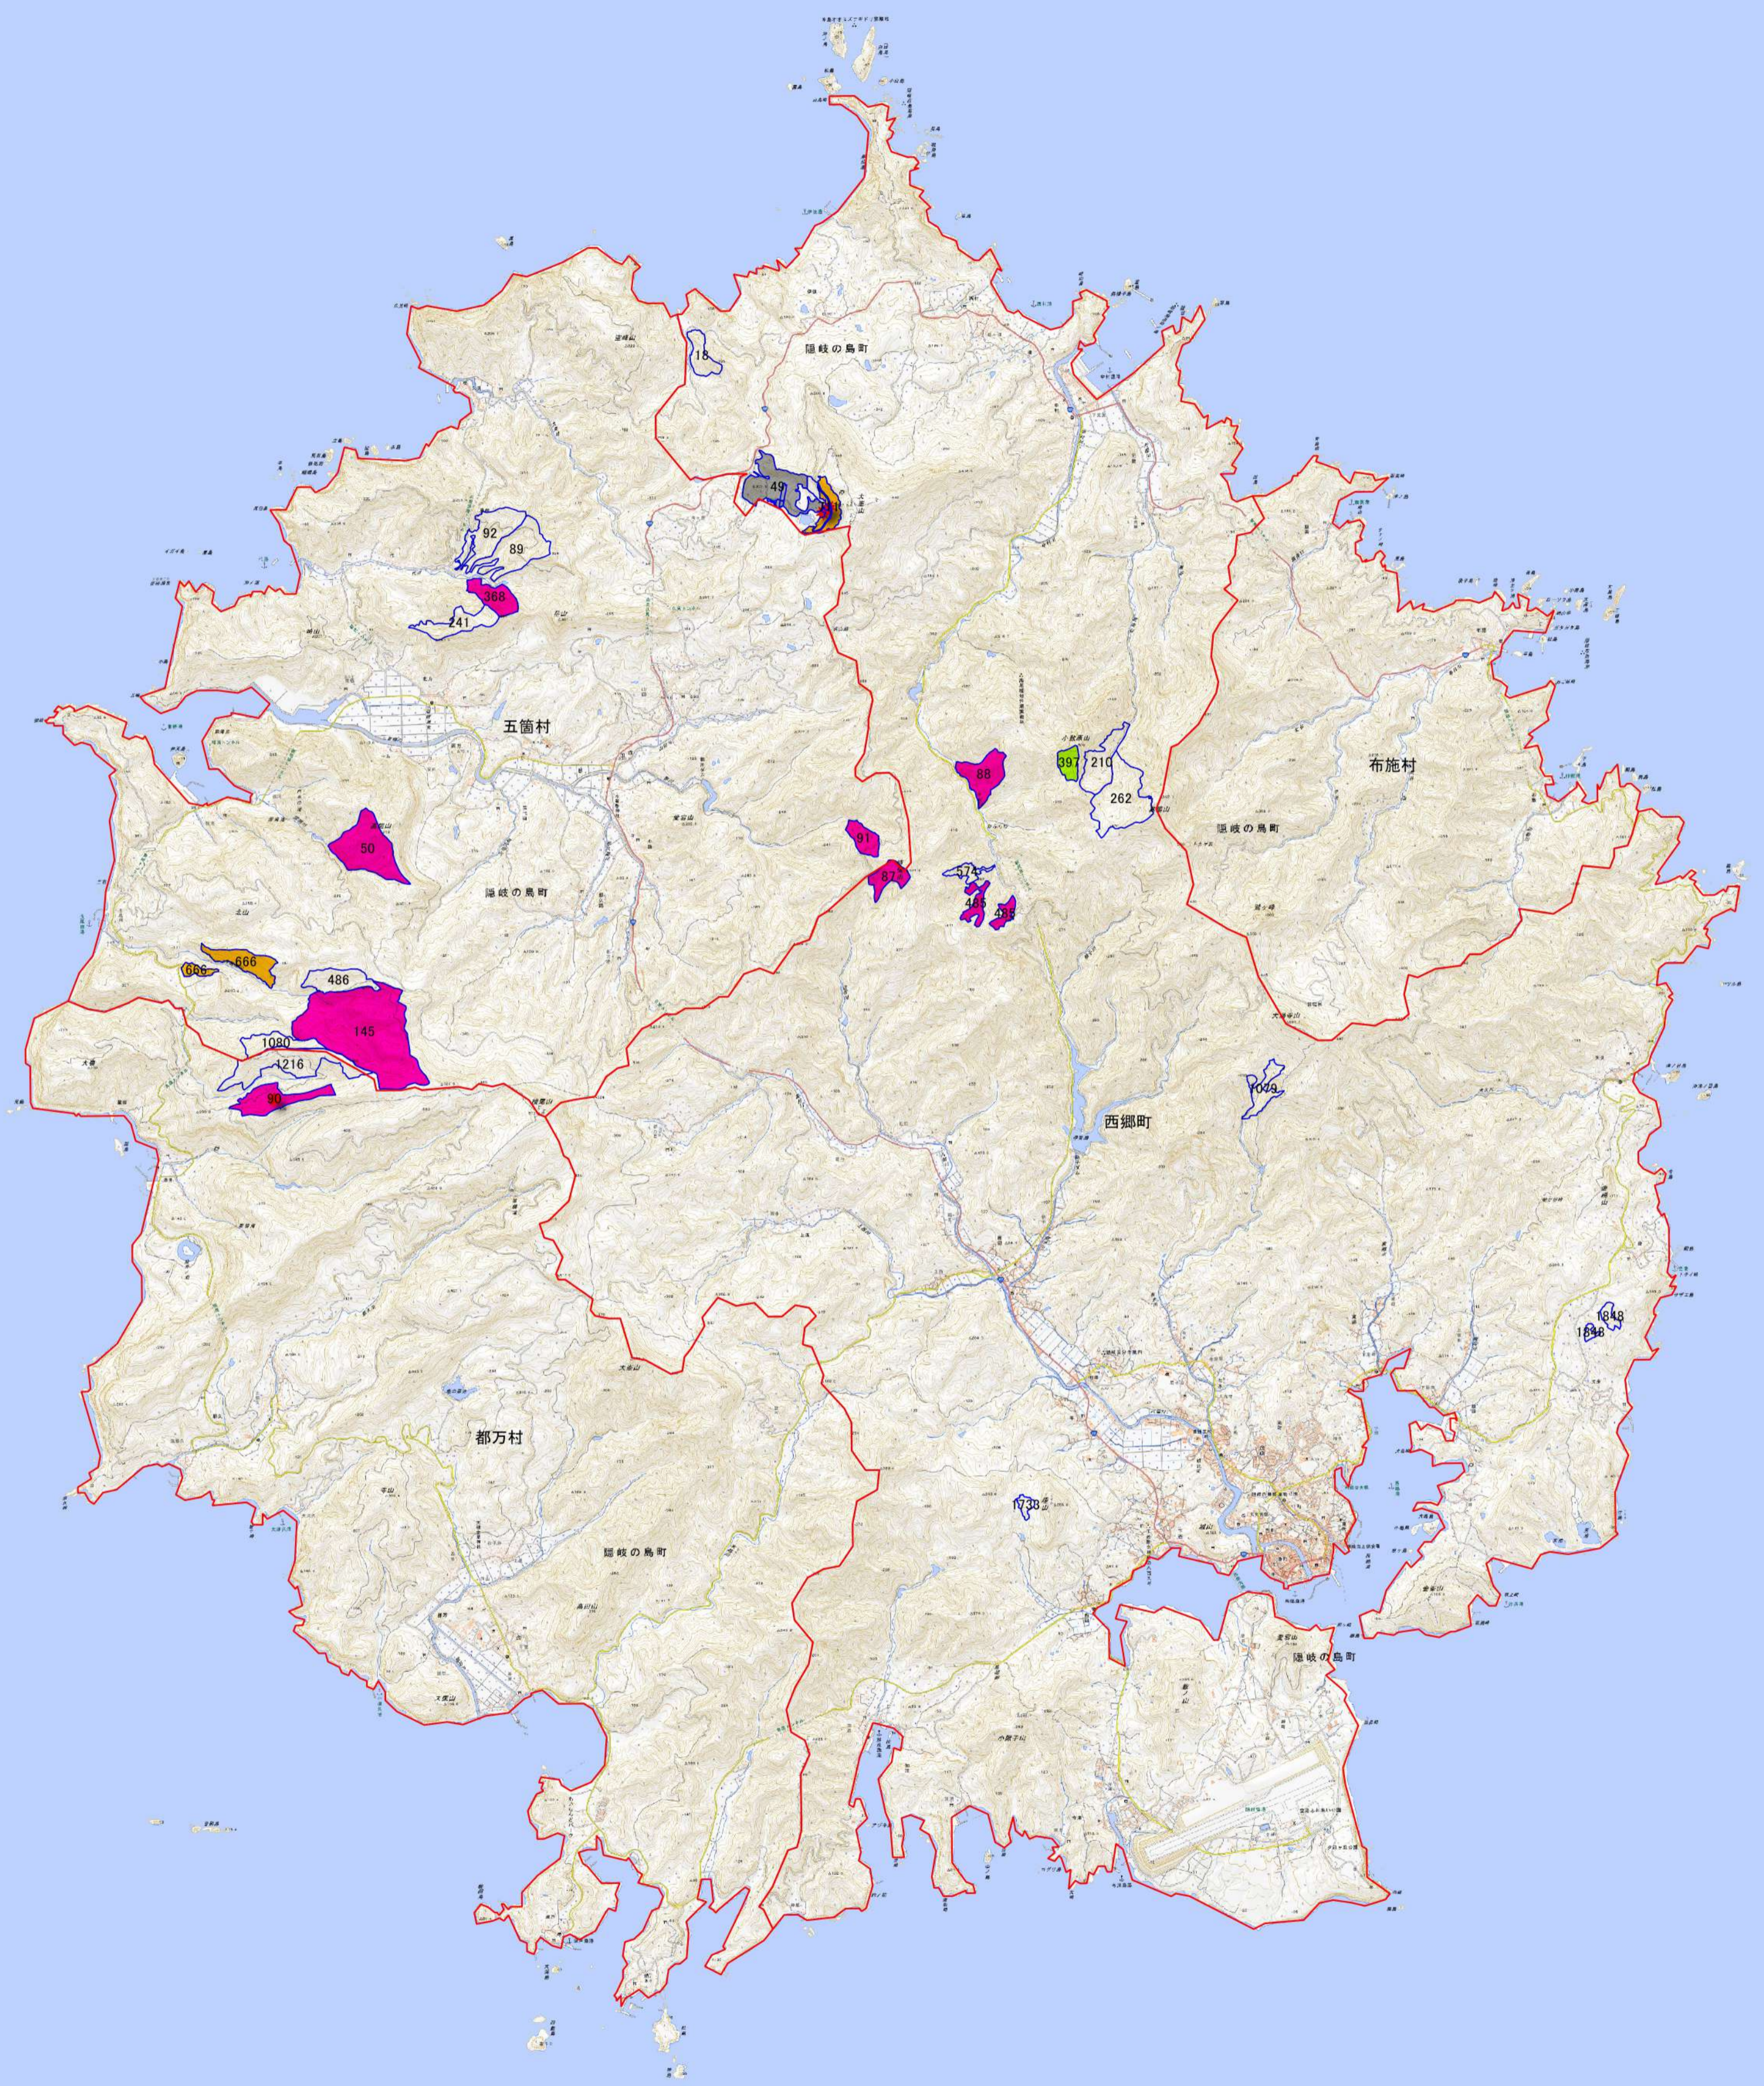

隠岐の島町

- 凡例 (R2年度12月時点)
- 収穫事業募集地
 - R3開始 募集地
 - R4開始 募集地
 - R5開始 募集地
 - R6開始 募集地
 - 事業契約済
 - 利用間伐履歴

※利用間伐履歴は、契約地番号単位での有無を表示しており、飛地等の区域ごとの有無ではない