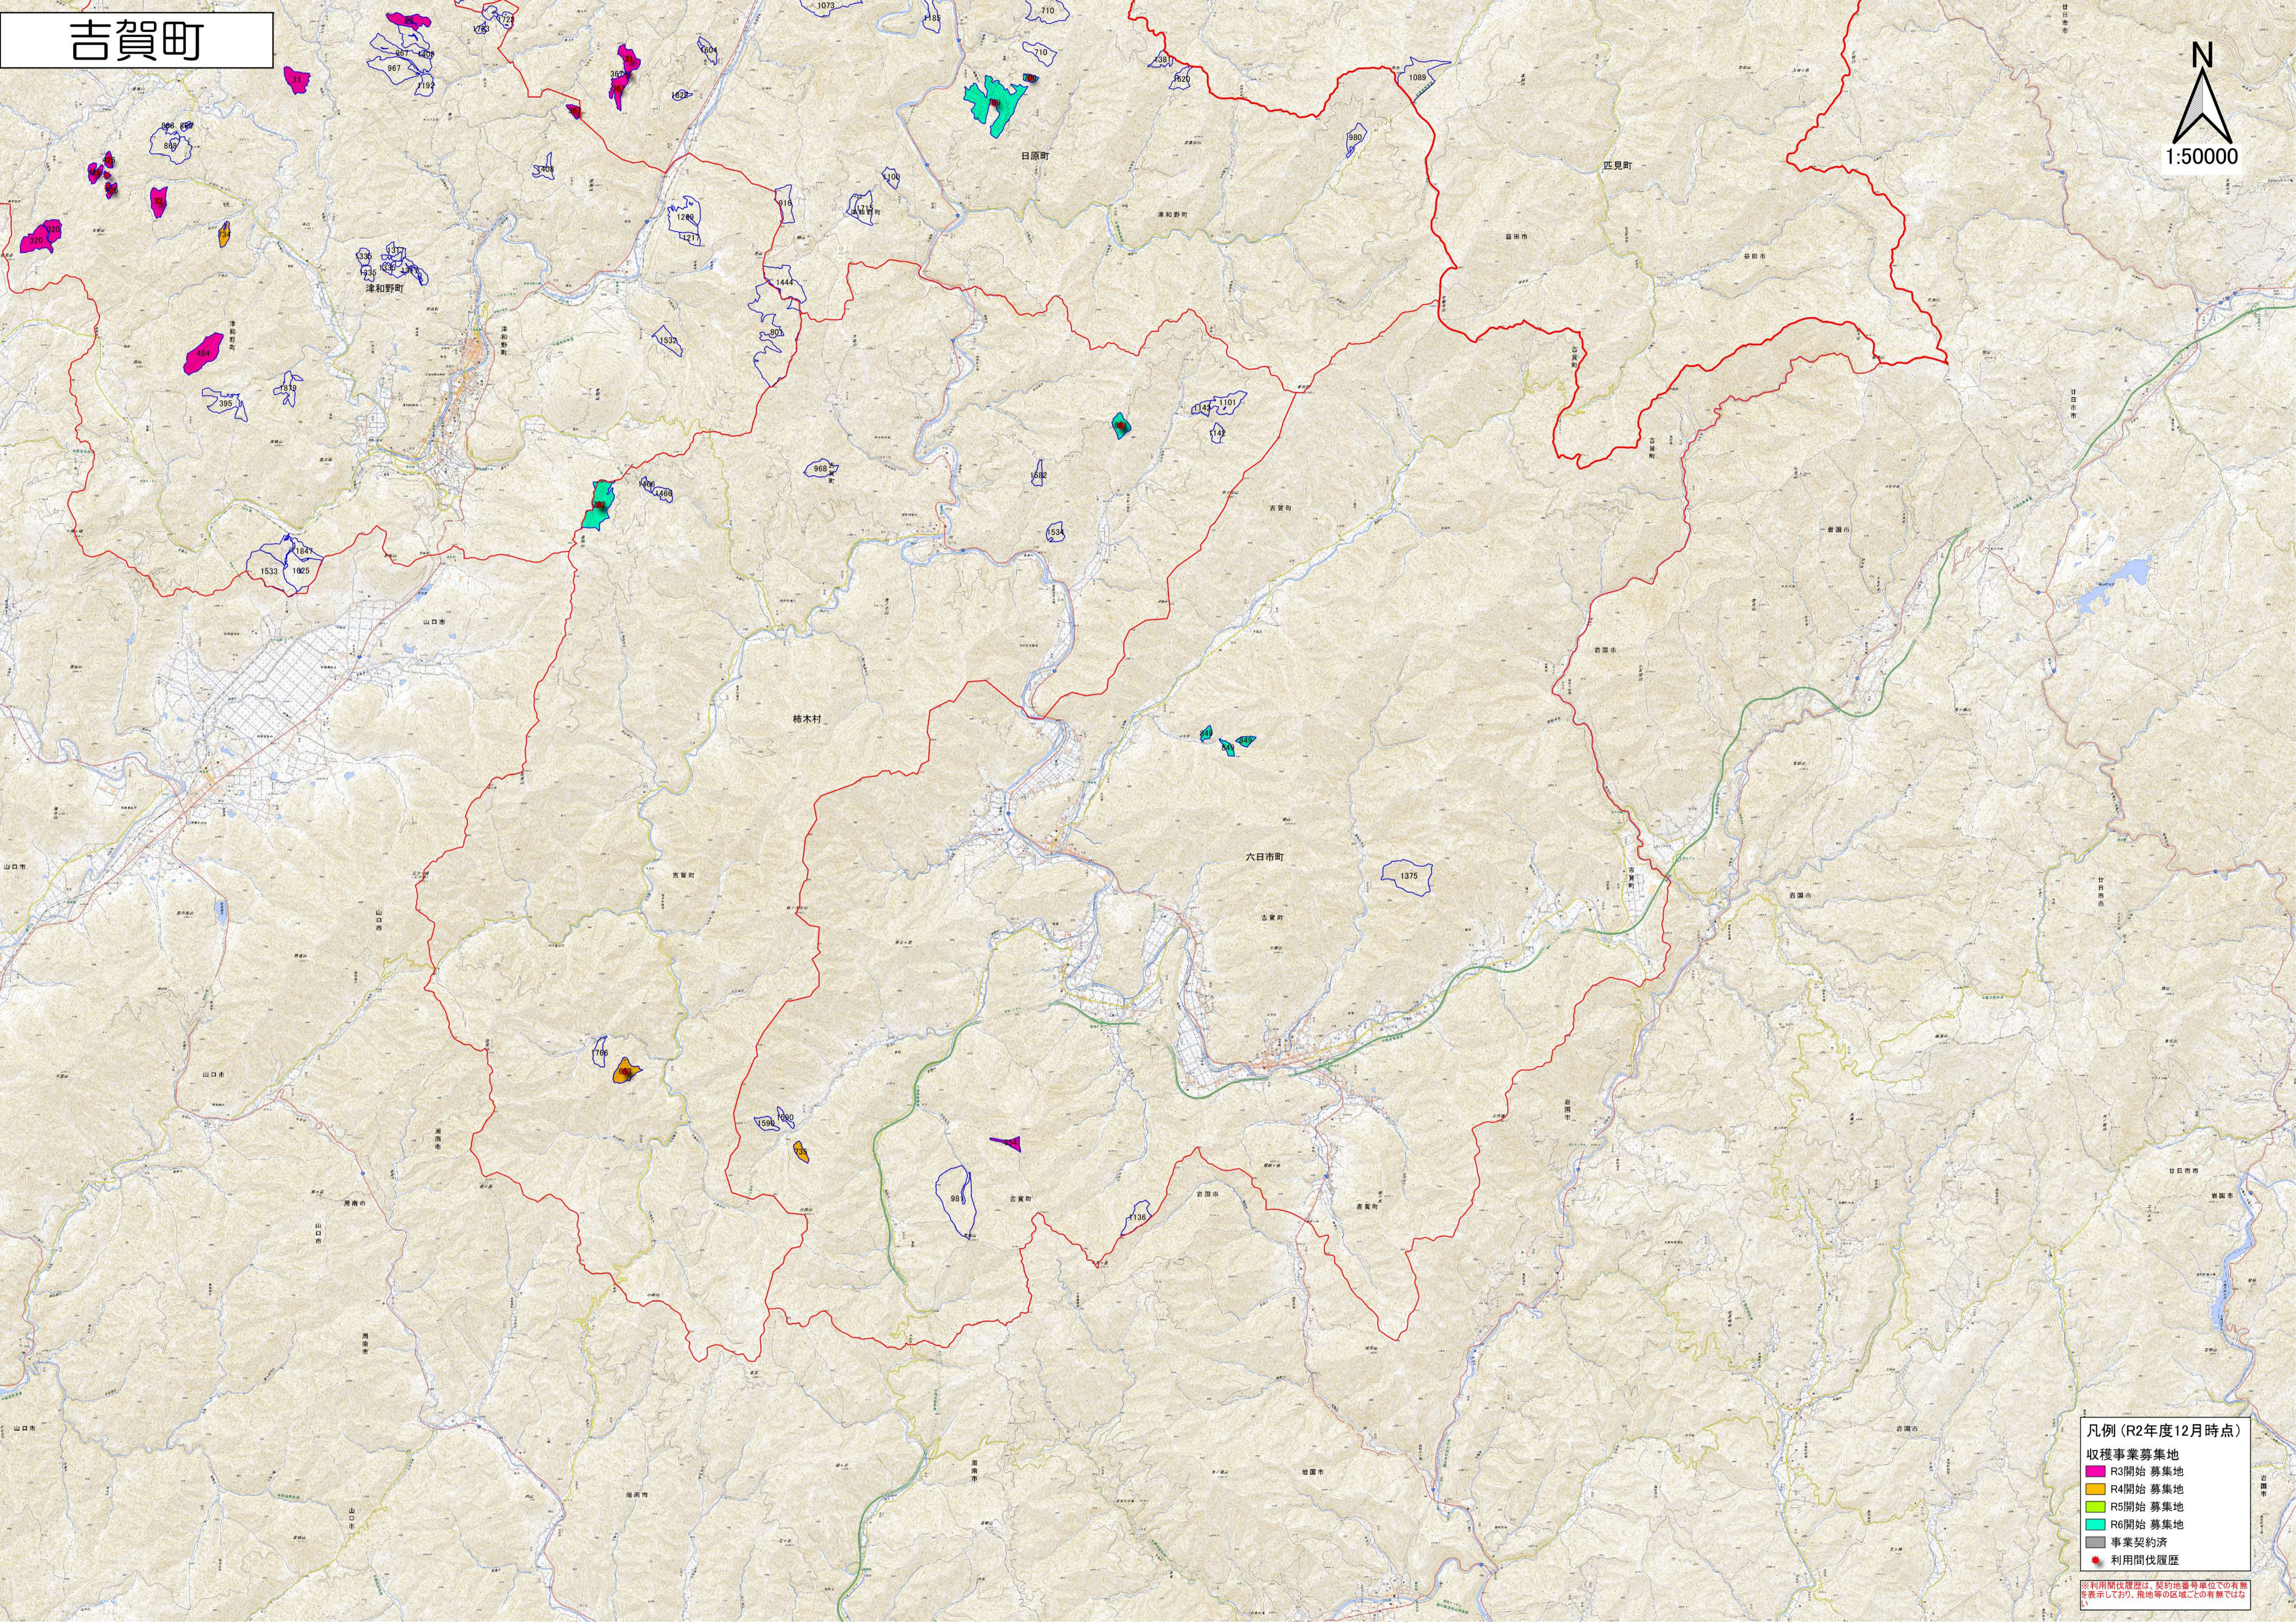

吉賀町

- 凡例 (R2年度12月時点)
- 収穫事業募集地
 - R3開始 募集地
 - R4開始 募集地
 - R5開始 募集地
 - R6開始 募集地
 - 事業契約済
 - 利用間伐履歴

※利用間伐履歴は、契約地等募集地での有無を表示しており、飛地等の区域ごとの有無ではない