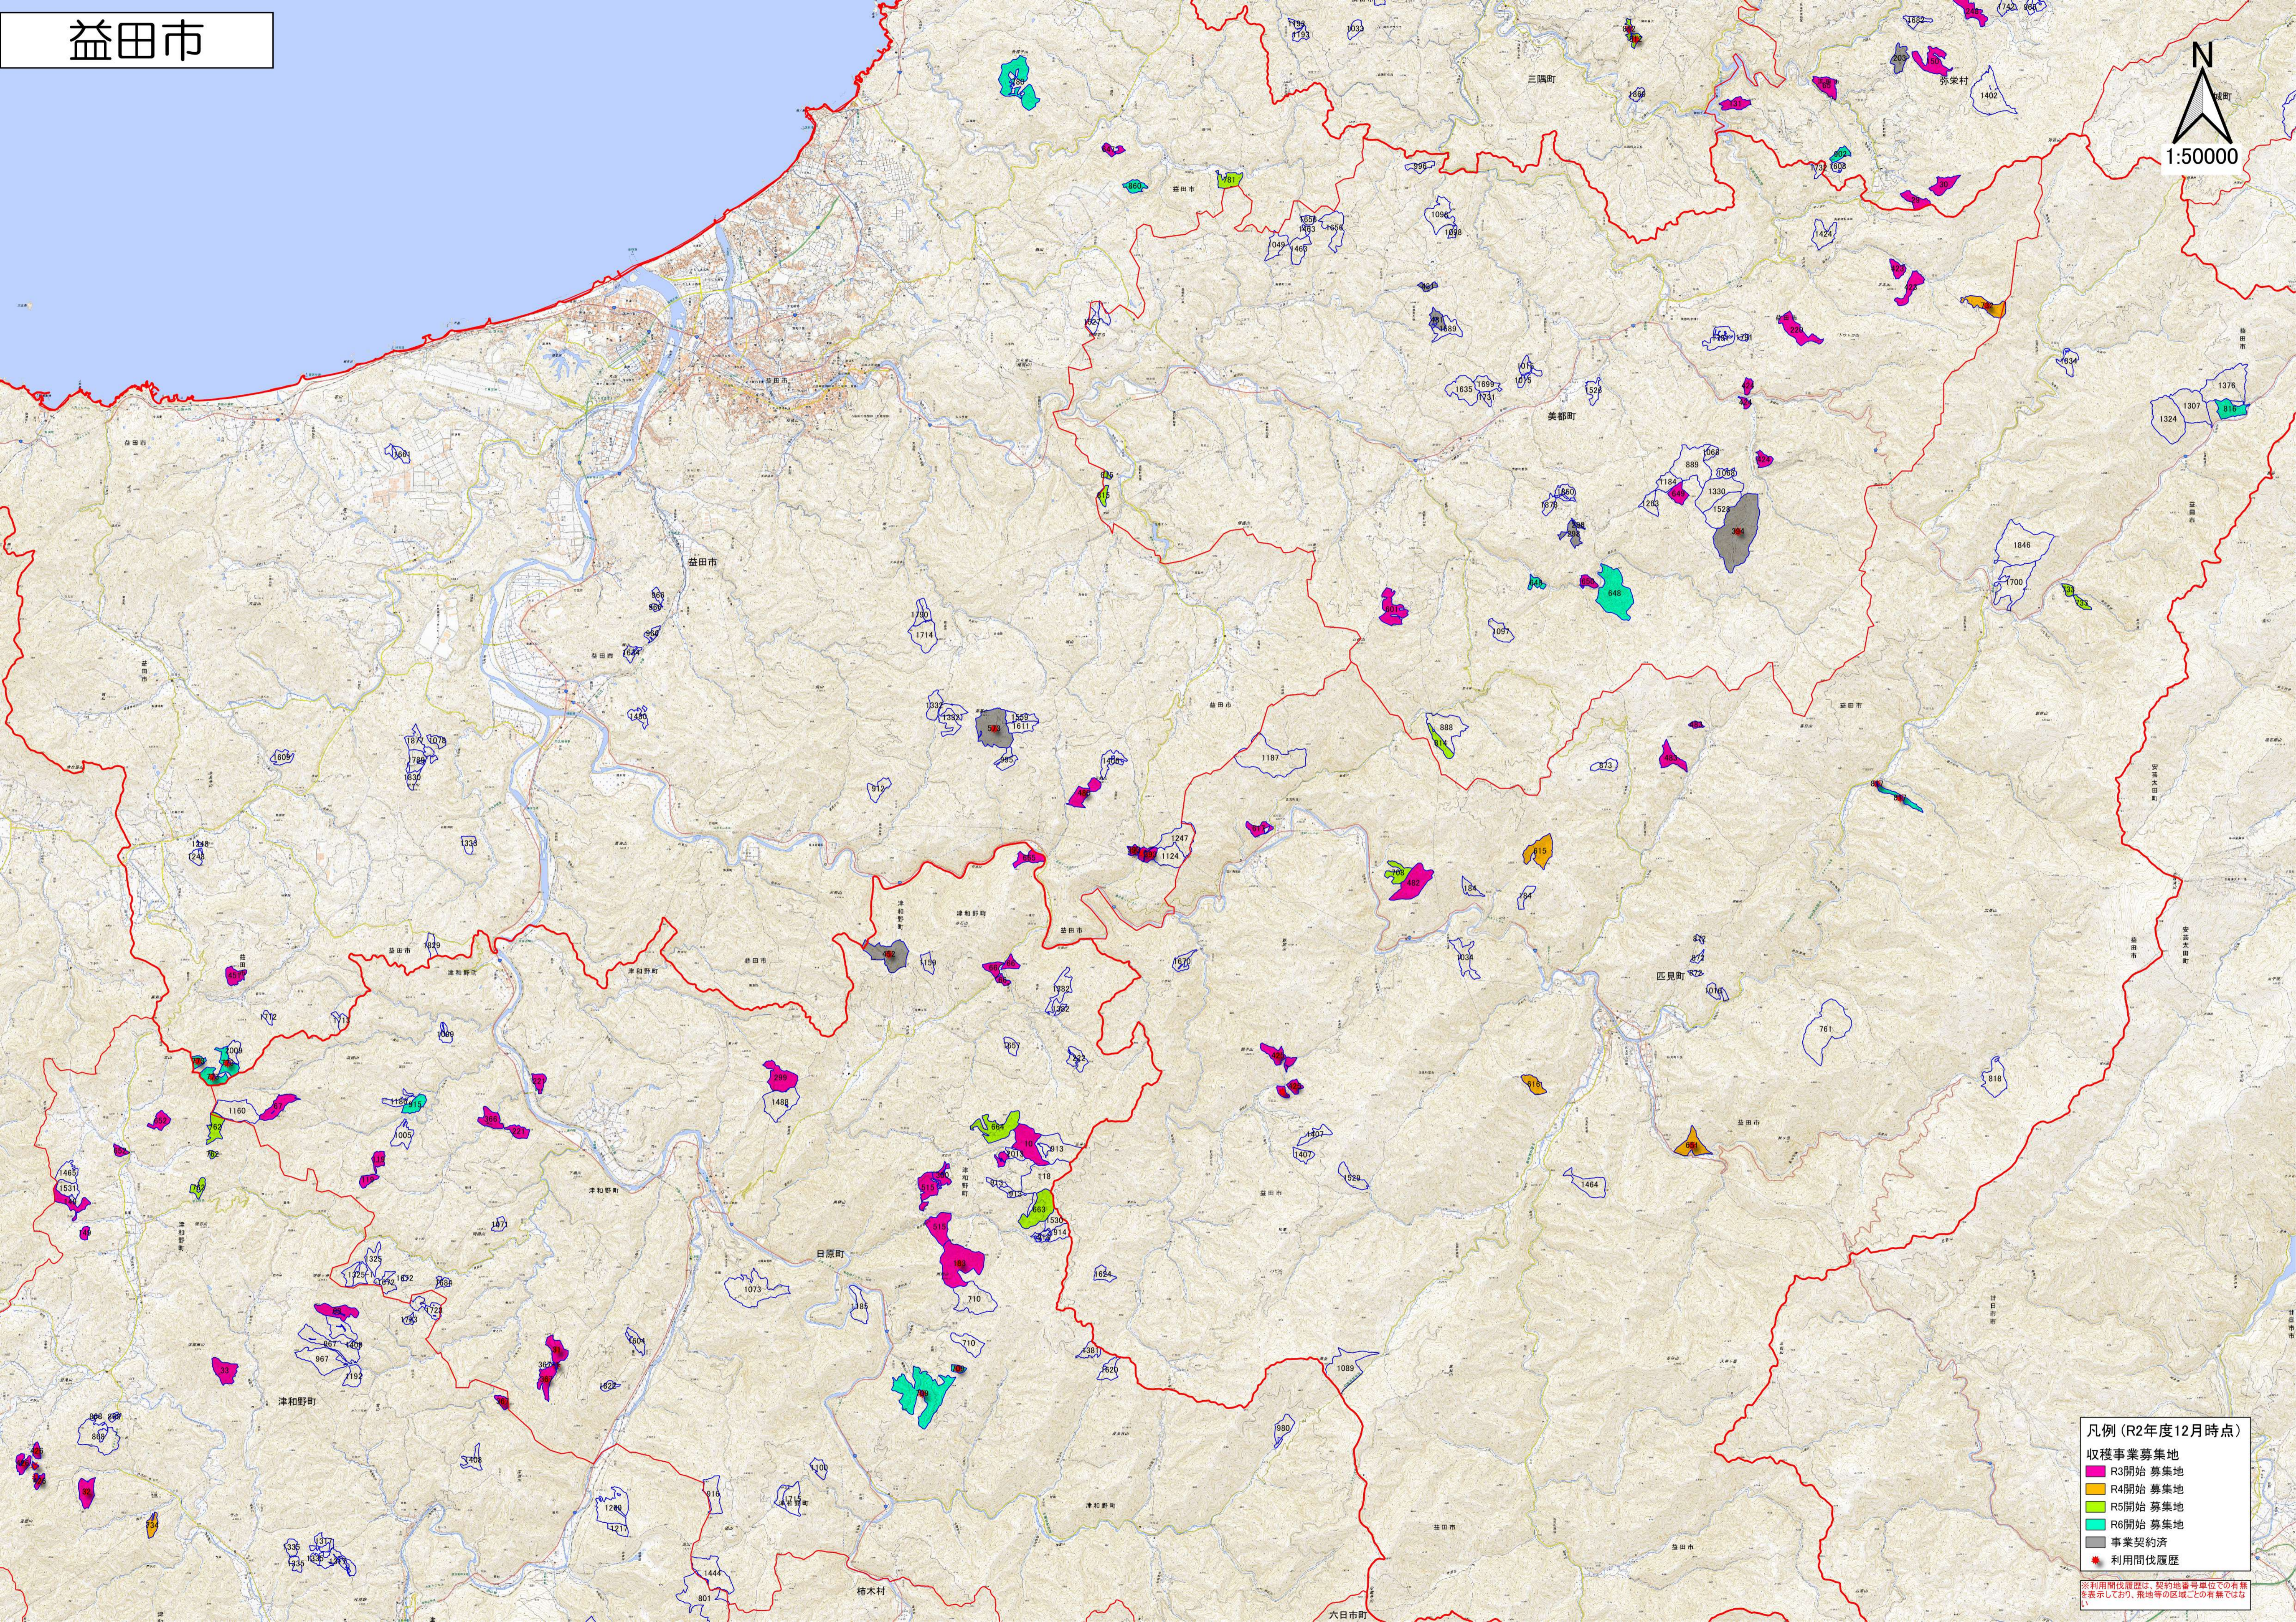

益田市

- 凡例 (R2年度12月時点)
- 収穫事業募集地
 - R3開始 募集地
 - R4開始 募集地
 - R5開始 募集地
 - R6開始 募集地
 - 事業契約済
 - 利用間伐履歴

※利用間伐履歴は、契約地等募集地での有無を表示しており、飛地等の区域ごとの有無ではない