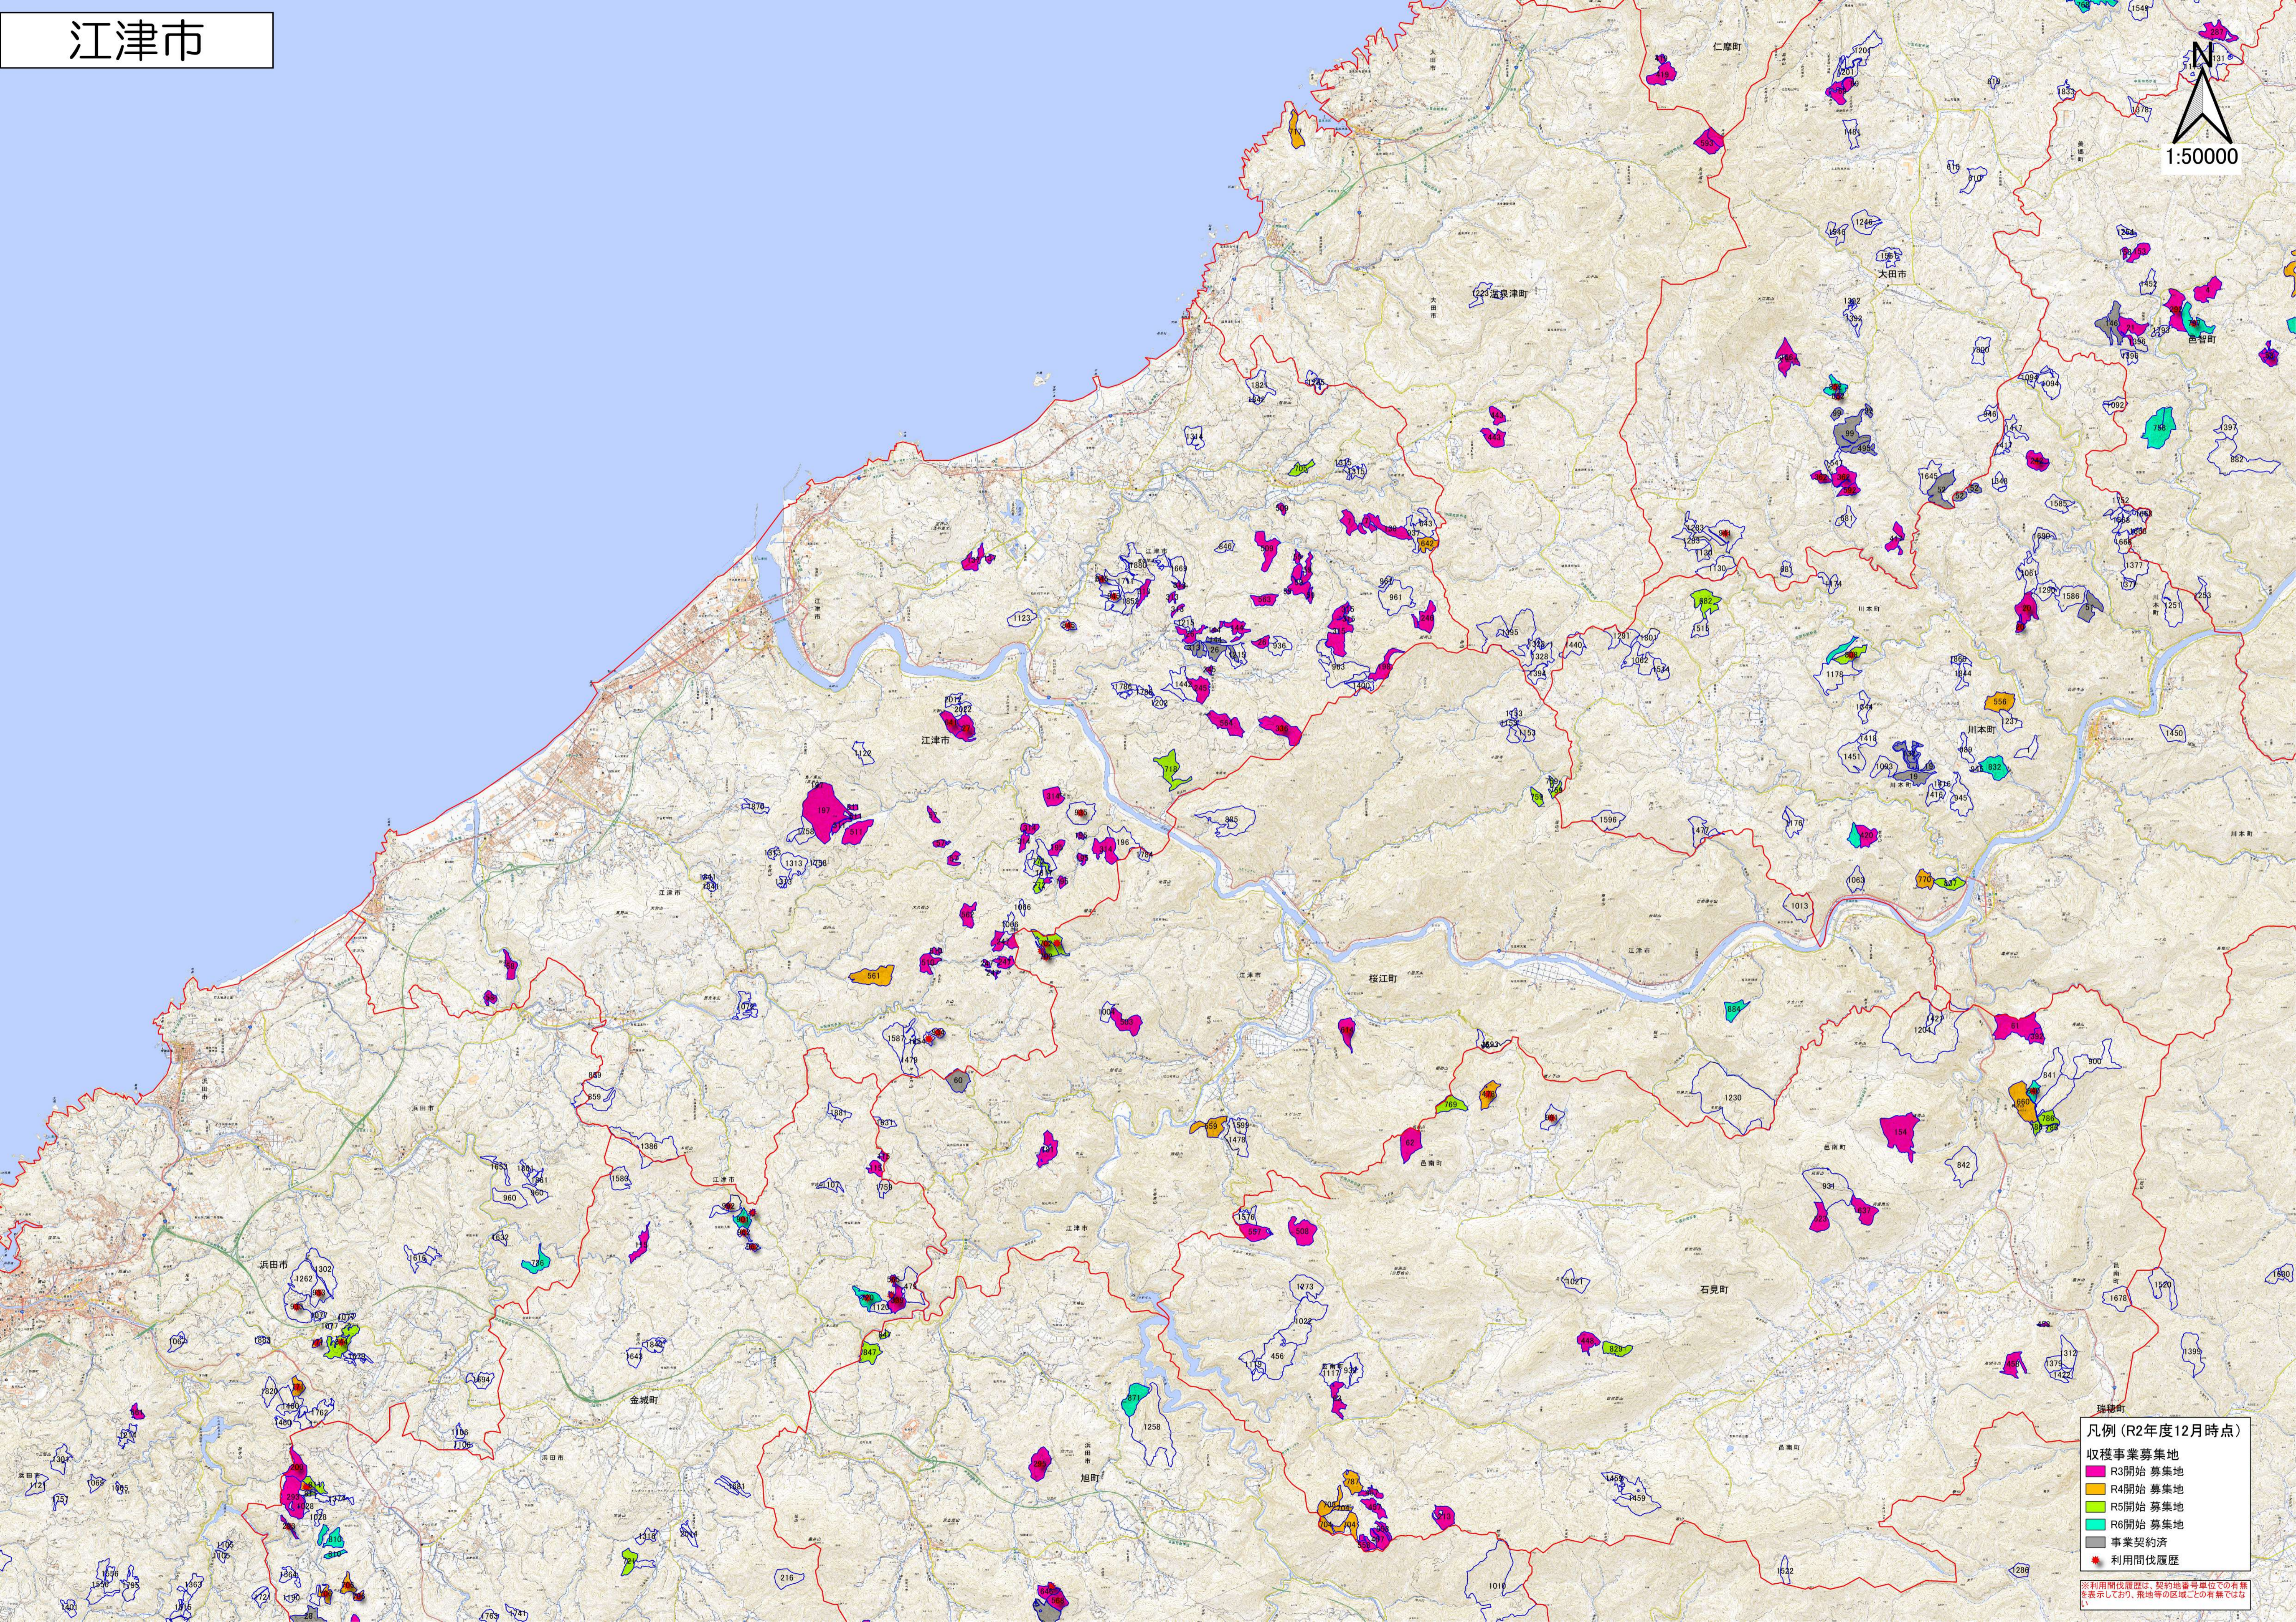

江津市

1:50000

凡例 (R2年度12月時点)

- 収穫事業募集地
- R3開始 募集地
- R4開始 募集地
- R5開始 募集地
- R6開始 募集地
- 事業契約済
- 利用間伐履歴

※利用間伐履歴は、契約地番号単位での有無を表示しており、飛地等の区域ごとの有無ではない