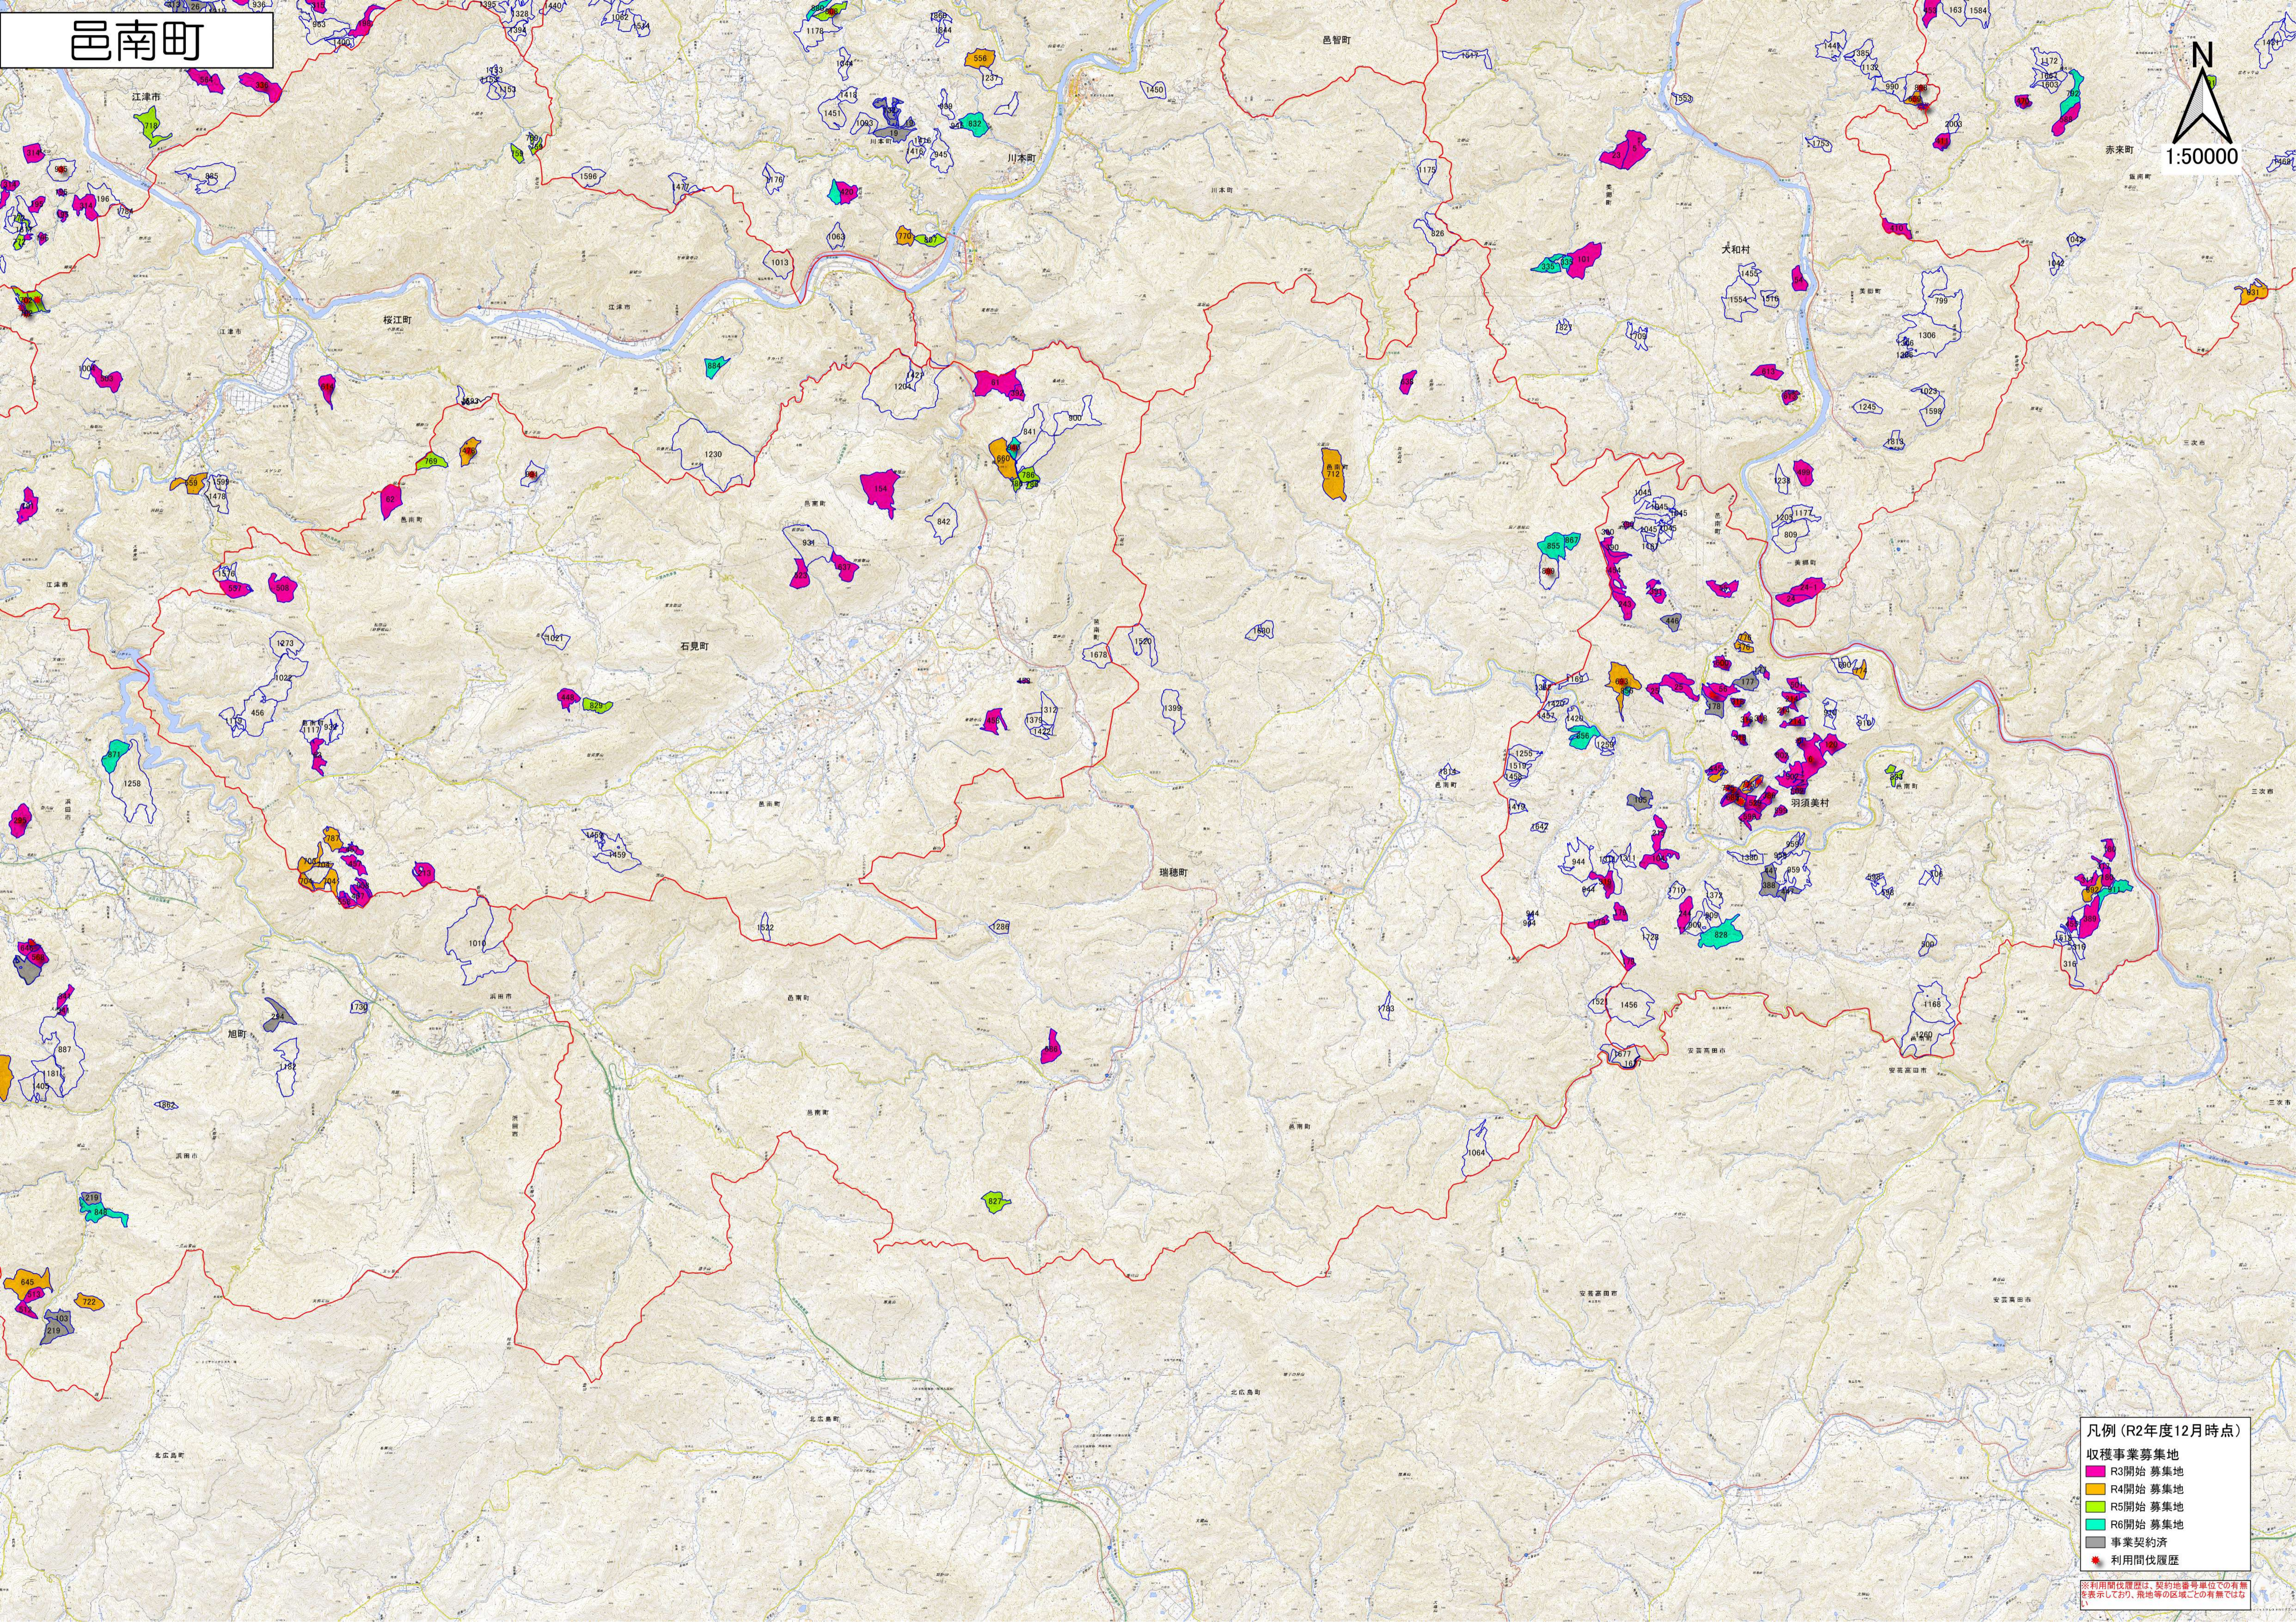

邑南町

- 凡例 (R2年度12月時点)
- 収穫事業募集地
 - R3開始 募集地
 - R4開始 募集地
 - R5開始 募集地
 - R6開始 募集地
 - 事業契約済
 - 利用間伐履歴

※利用間伐履歴は、契約地番号単位での有無を表示しており、飛地等の区域ごとの有無ではない