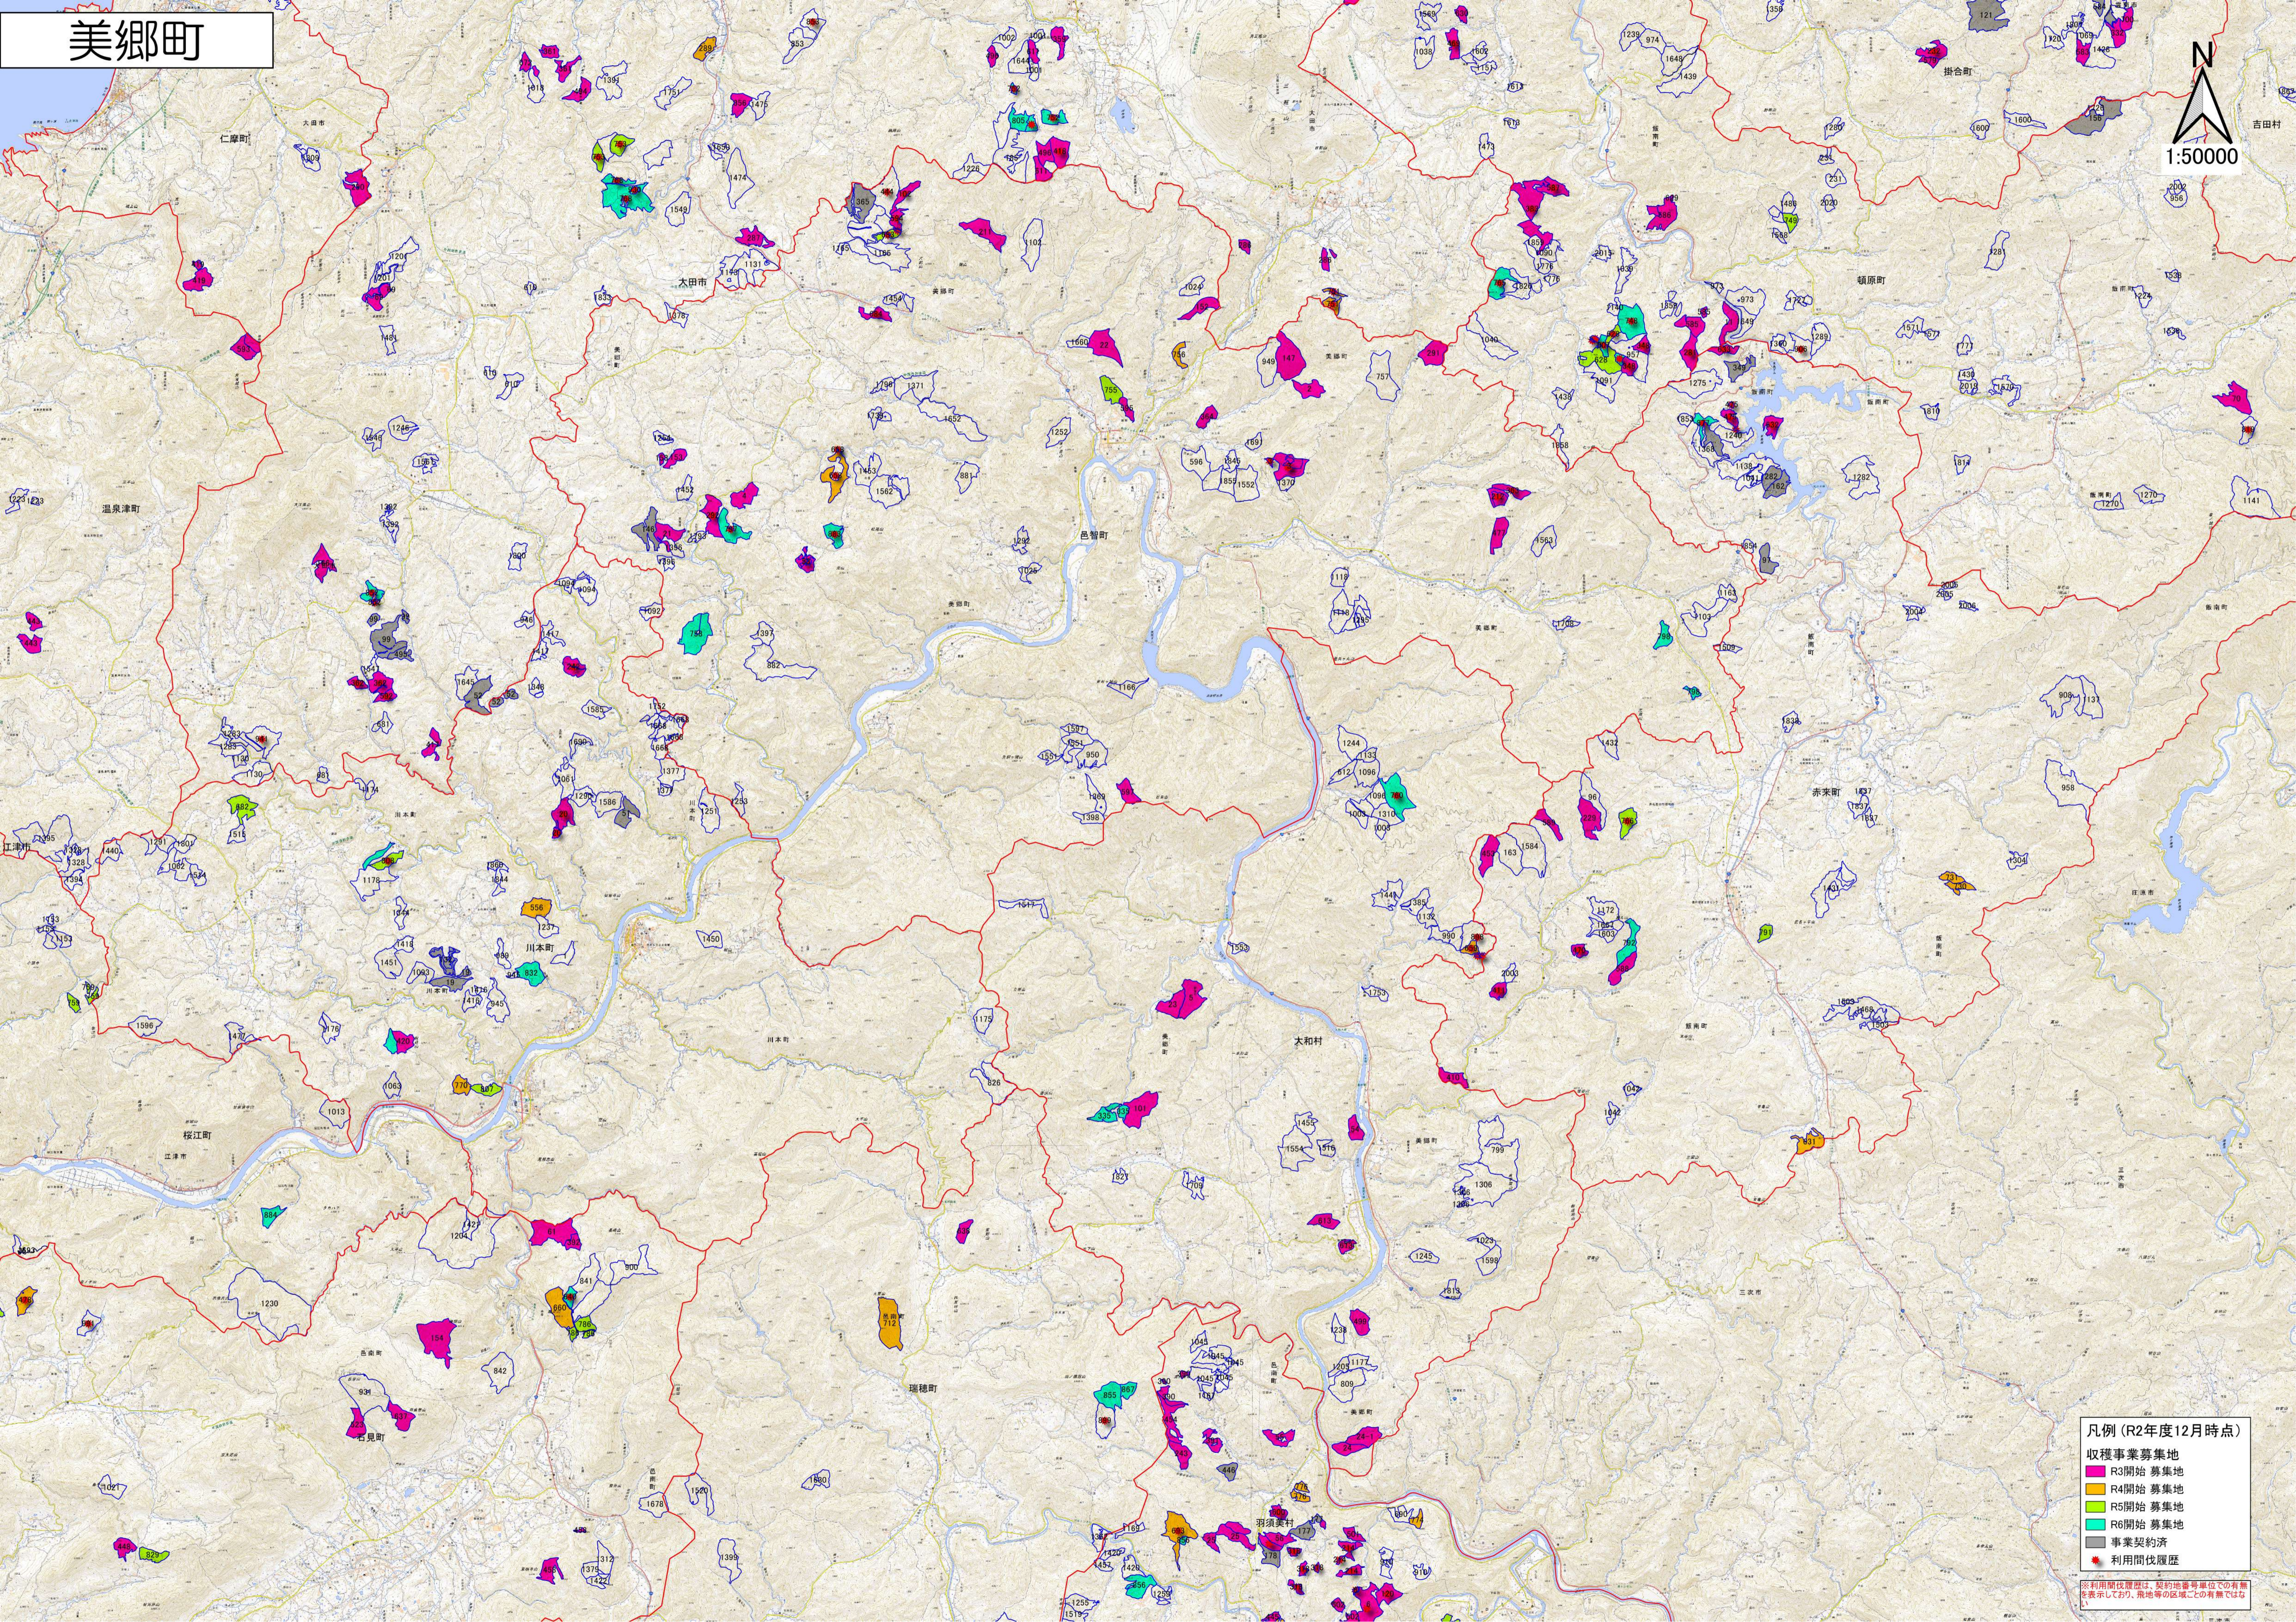

美郷町

凡例 (R2年度12月時点)

- 収穫事業募集地
- R3開始 募集地
- R4開始 募集地
- R5開始 募集地
- R6開始 募集地
- 事業契約済
- 利用間伐履歴

※利用間伐履歴は、契約地等単位での有無を表示しており、飛地等の区域ごとの有無ではない。