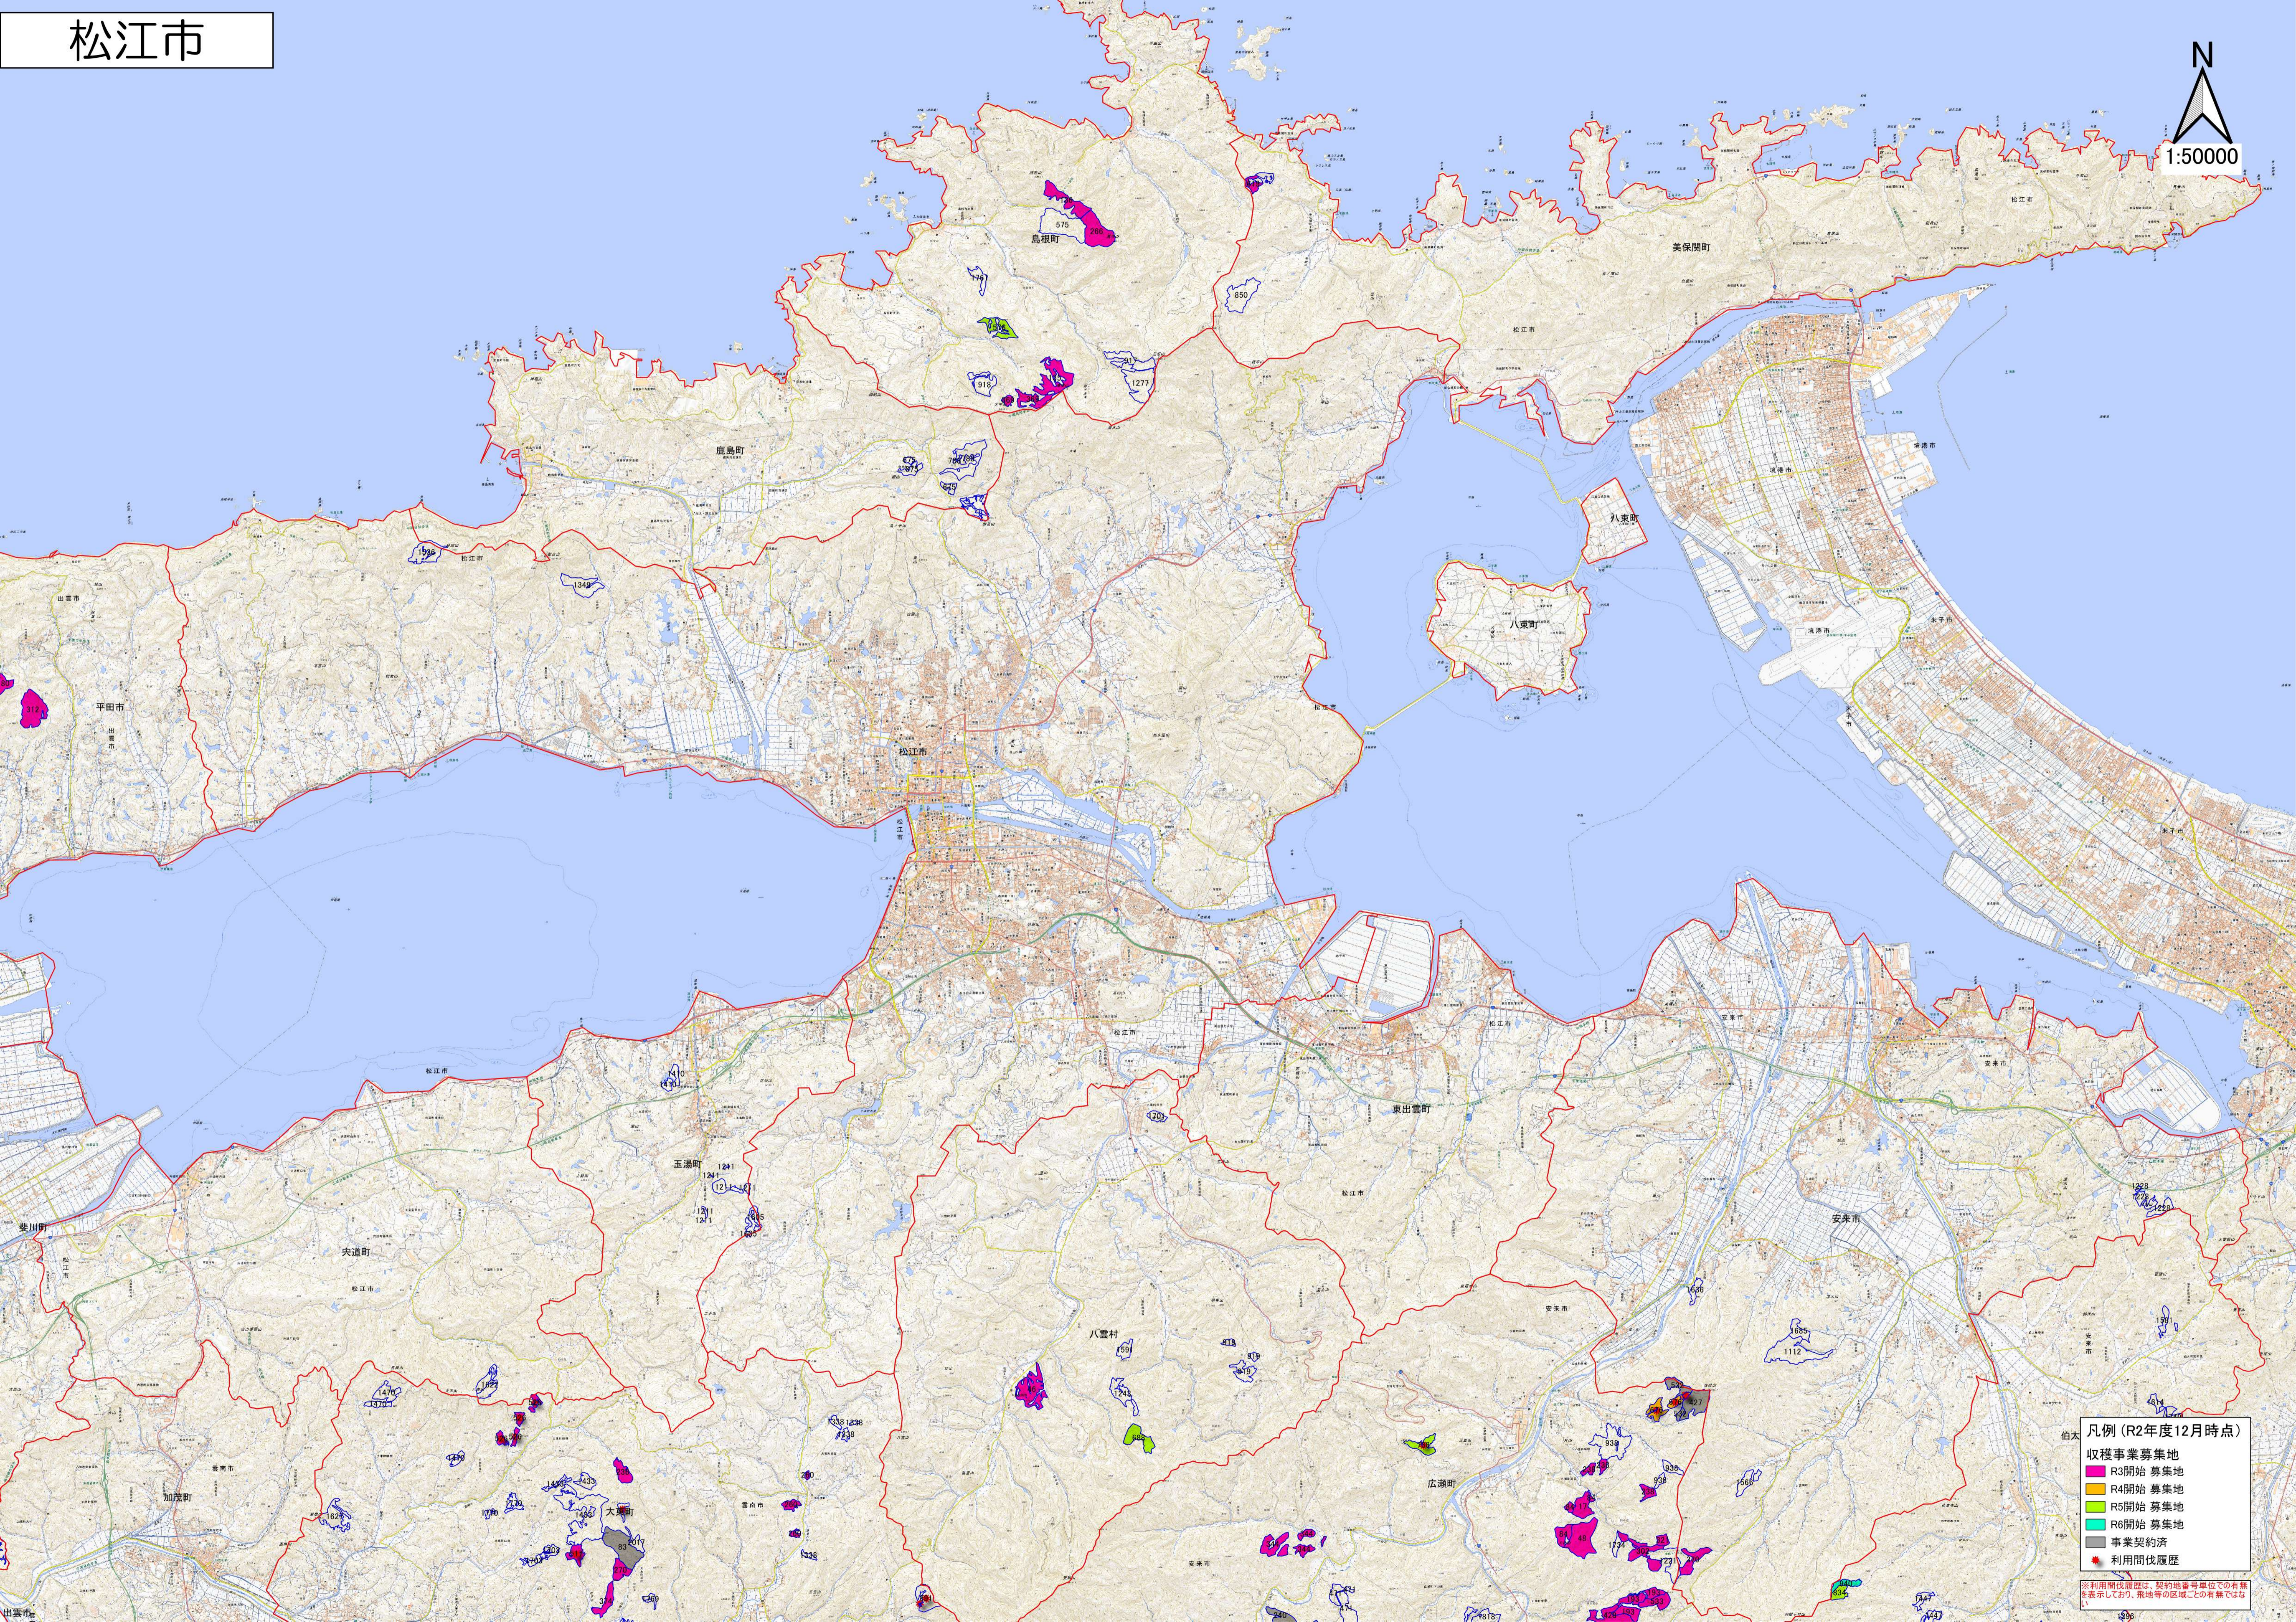

松江市

- 凡例 (R2年度12月時点)
- 収穫事業募集地
 - R3開始 募集地
 - R4開始 募集地
 - R5開始 募集地
 - R6開始 募集地
 - 事業契約済
 - 利用開伐履歴

※利用開伐履歴は、契約地番号単位での有無を表示しており、飛地等の区域ごとの有無ではない